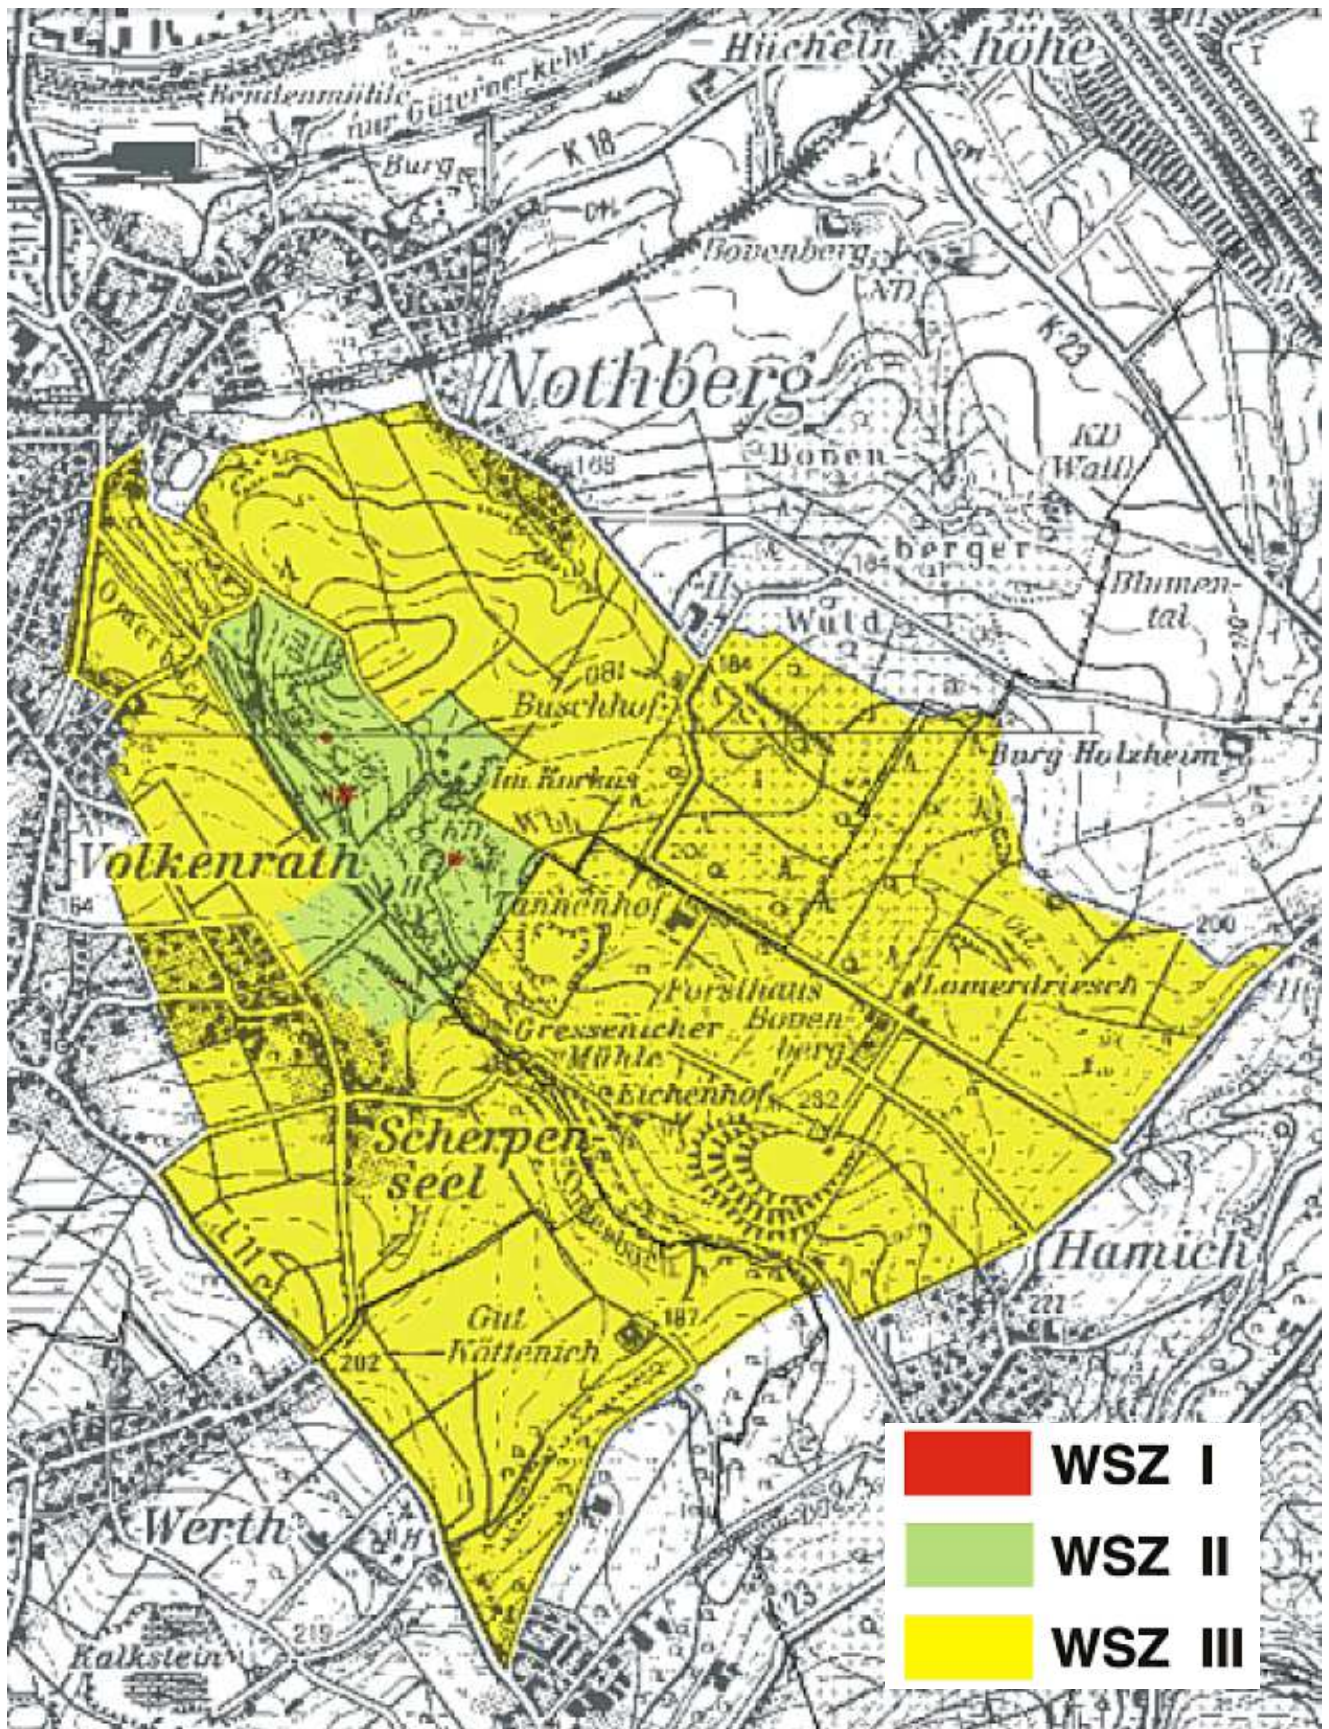

Wasserschutzgebiet – Hastenrather-Graben

Wasserschutzgebiet – Hastenrather-Graben

Am Hastenrather Fließ	2, 4, 6 ,8 abc, 10, 12
Hamicher Weg	24 - 26
Am Otterbach	1 - 28
Buschhof	2
Eifelstraße	44
Gressenicher Mühle	1 - 3
Hamicher Weg	24 - 26, 30, 32, 34, 36, 38, 40, 42, 44, 46, 48
Hastenrather Schule	1 - 23
Heisterner Straße	27, 29, 31, 33, 35, 37, 39, 41, 43, 45, 47, 49, 51, 53, 55, 57, 59, 61, 63, 65
Im Korkus	4, 6, 8
Im Tempel	1 – 35, 37, 39, 41, 43, 45, 47
Kapellenweg	1, 3, 4, 5, 7, 9, 12, 13, 15, 17
Keerbenden	5, 6, 7, 9, 11, 13, 15, 17
Knippmühle	2, 4, 6
Langenerf	2, 4, 6, 7, 8, 9, 10, 11, 12, 13, 14, 15, 16, 17, 18, 20, 22, 23, 24, 25, 26, 28, 30, 32, 34, 36, 38, 40, 42, 46
Ostpreußenweg	1, 7, 9, 11, 13, 15, 17, 21
Scherpenseeler Straße	1 - 77
Schwarzer Weg	1, 2, 3, 4, 5, 7, 9, 14, 18, 20, 24, 26, 28, 29, 30, 32, 34, 36, 37, 38, 40, 41, 42, 46, 48, 50
Volkenrather Straße	4
Wendelinusstraße	53, 55, 57, 63, 65, 67, 69, 78, 80