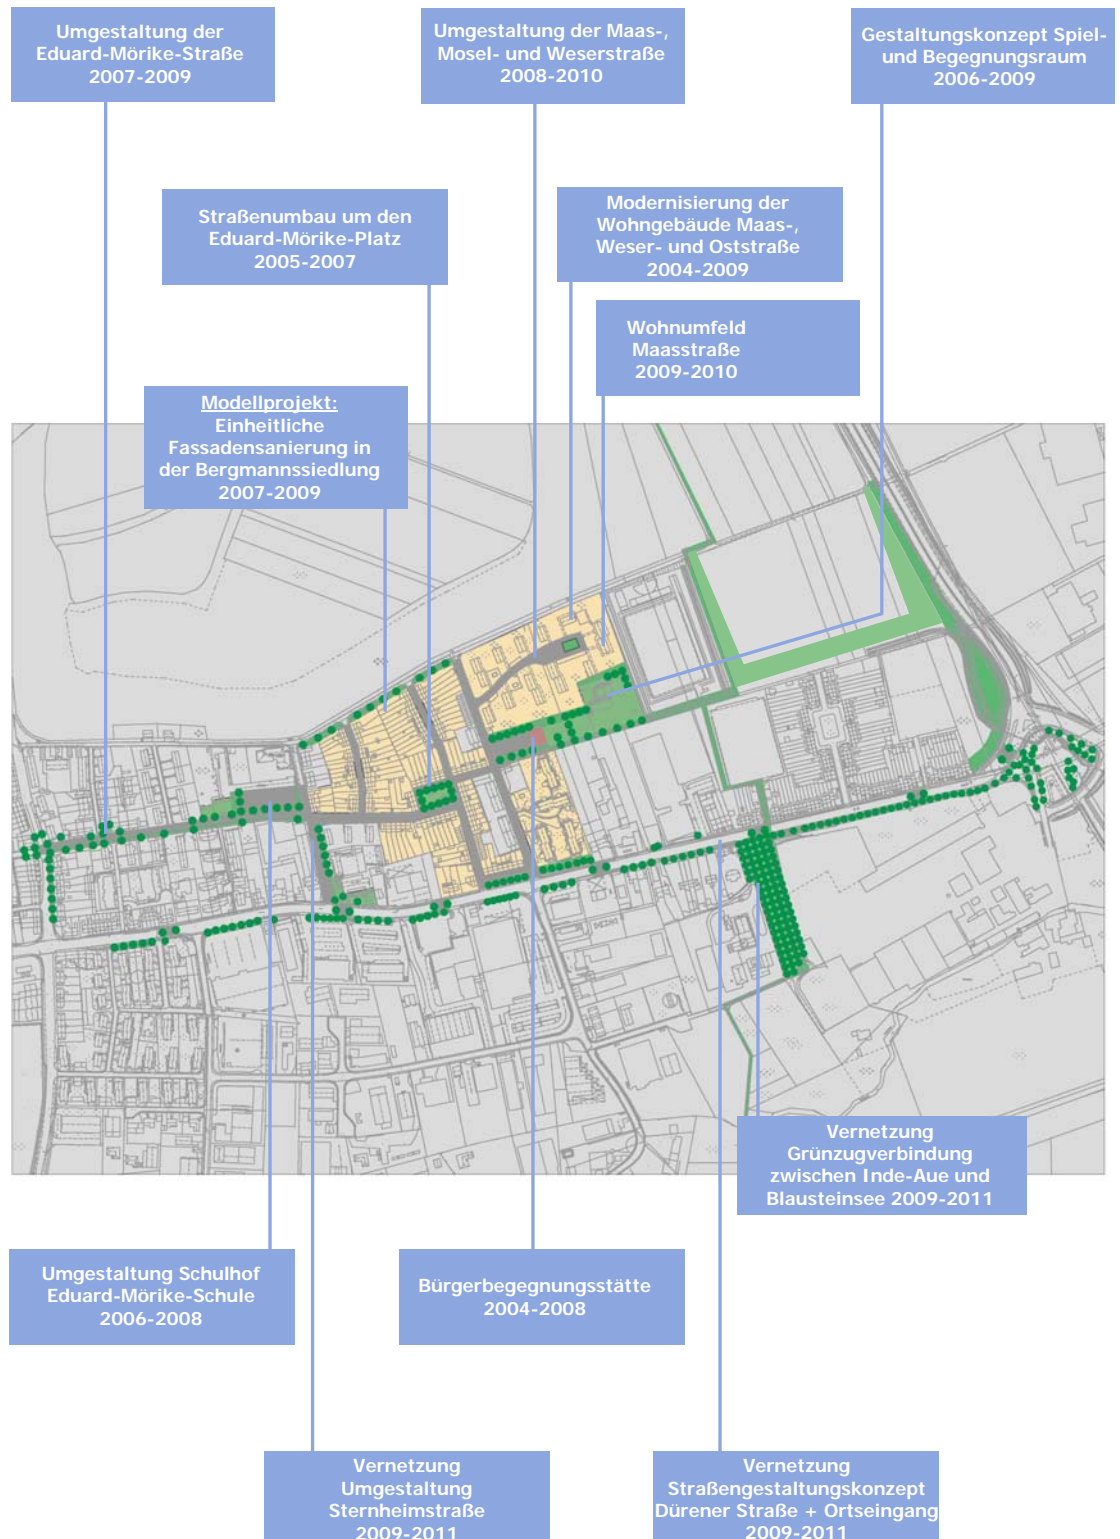

Maßnahmen der Stadtteilerneuerung

planung und
projektsteuerung

planungs- und
vermessungsamt

tiefbau- und
grünflächenamt

johannes-rau-platz 1
52249 eschweiler
tel. 02403-71 455

www.eschweiler.de