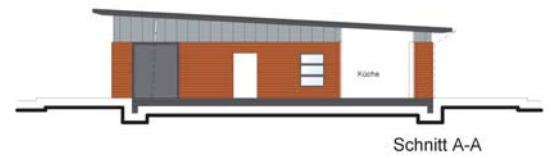

Bürgerbegegnungsstätte

planung und  
projektsteuerung

planungs- und  
vermessungsamt

tiefbau- und  
grünflächenamt

johannes-rau-platz 1  
52249 eschweiler  
tel. 02403-71 455

www.eschweiler.de